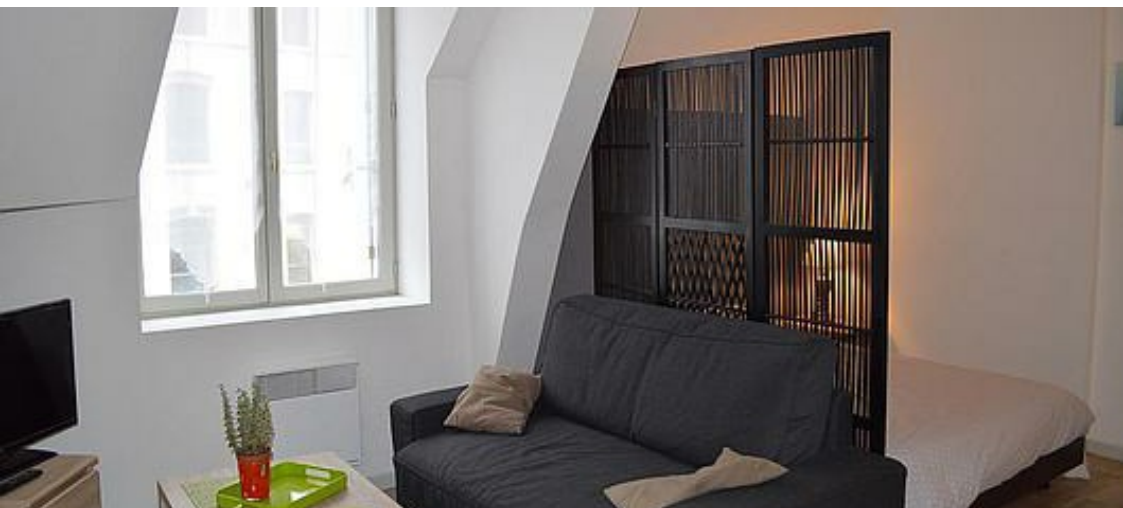

<https://sejour-la-roche.com>

Laurence

☎ 07 88 68 36 74

- A** Résidence Pasteur - Pasteur 3 : 3-5, cours Pasteur, 86270 LA ROCHE-POSAY (2e étage)
- B** Résidence Pasteur - Pasteur 1 : 3-5, cours Pasteur, 86270 LA ROCHE-POSAY (1er étage)
- C** Résidence Éperon - Éperon 4 : 1, place de l'Éperon, 86270 LA ROCHE-POSAY (1er étage)
- D** Résidence Éperon - Éperon 8 : 1, place de l'Éperon, 86270 LA ROCHE-POSAY (1er étage)
- E** Résidence Éperon - Éperon 10 : 1, place de l'Éperon, 86270 LA ROCHE-POSAY (2e étage)

Studio - La Roche-Posay - 34 m² - Dans le centre de la ville - Lumineux et calme - 2ème étage -
Chambre/séjour avec coin repas et coin salon équipé d'une table basse et TV - Cuisine équipée,
micro-ondes - Salle d'eau/wc - Lave-linge - Wifi