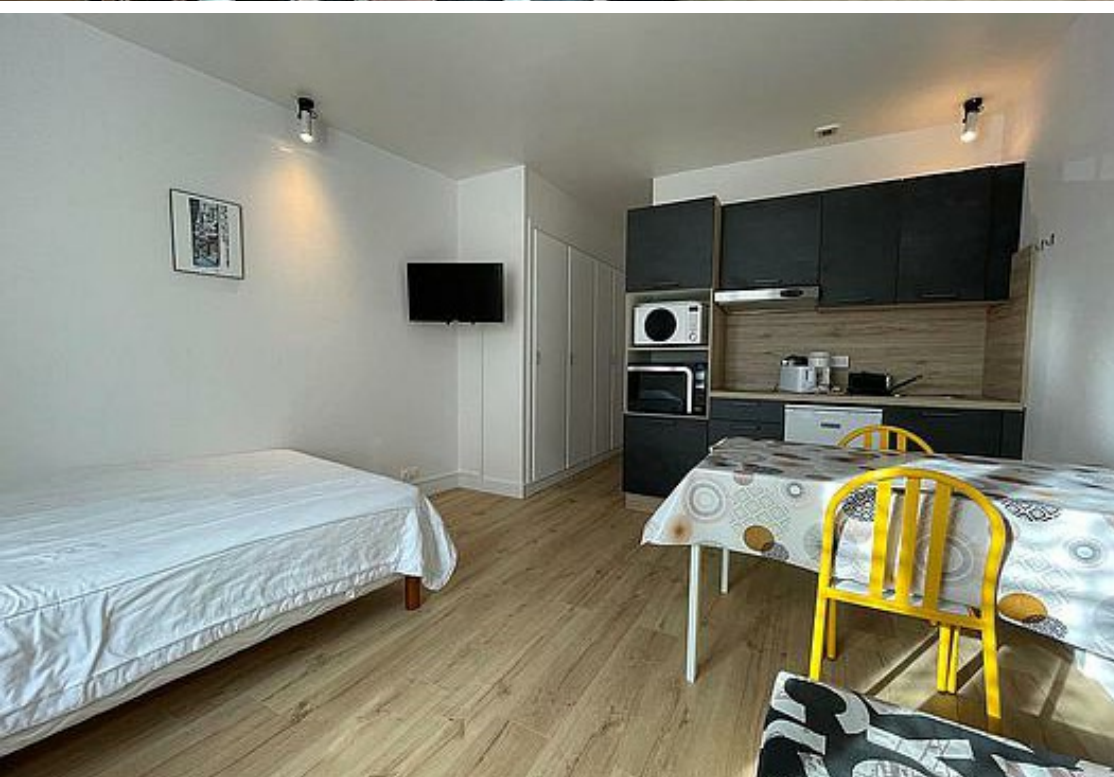

Résidence Éperon - Éperon 8

Appartement

2

personnes

0

chambre

20

m²

Studio - La Roche-Posay - 20 m² - Dans le centre de la ville - Lumineux et calme - 1er étage - Séjour/chambre avec coin repas, canapé et télévision - Cuisine équipée, four à micro-ondes - Salle d'eau/wc - Wifi