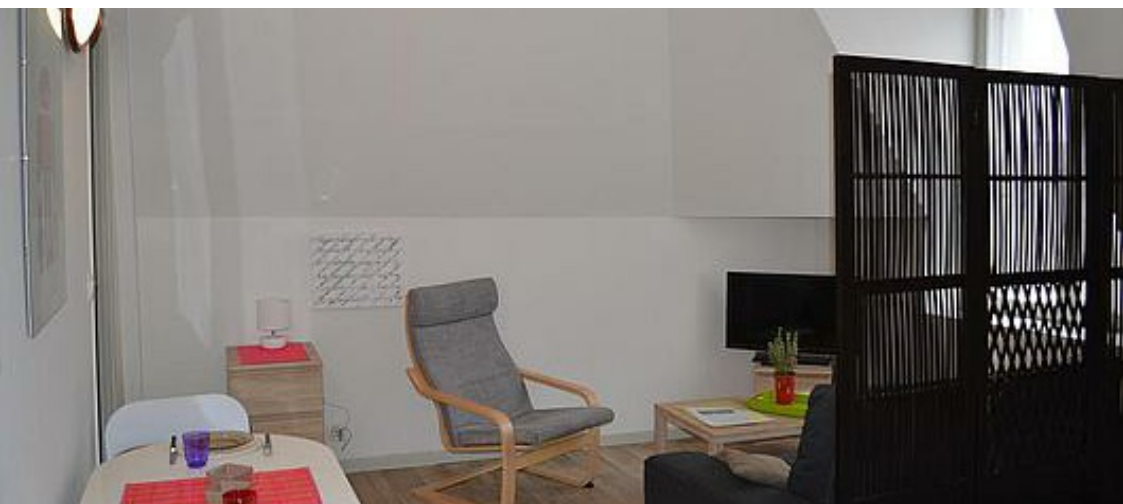

Résidence Pasteur - Pasteur 3

Appartement

2

personnes

0

chambre

34

m2

Studio - La Roche-Posay - 34 m² - Dans le centre de la ville - Lumineux et calme - 2ème étage -
Chambre/séjour avec coin repas et coin salon équipé d'une table basse et TV - Cuisine équipée,
micro-ondes - Salle d'eau/wc - Lave-linge - Wifi